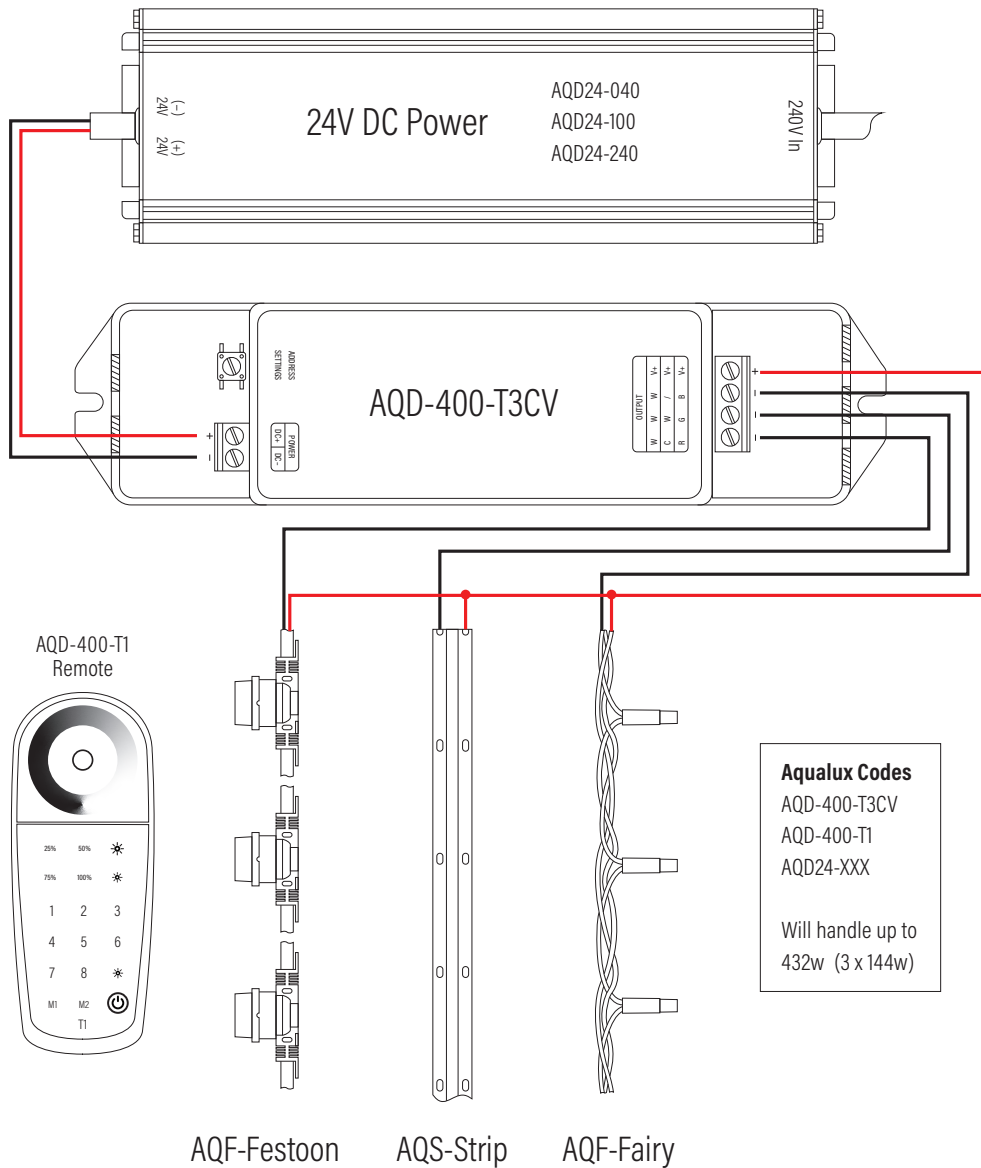

## Wiring Diagram

### Aqualux Codes

AQD24-040

AQD24-100

AQD24-240

AQD-400-T3CV

AQD-400-DIM-001

# Wiring Diagram