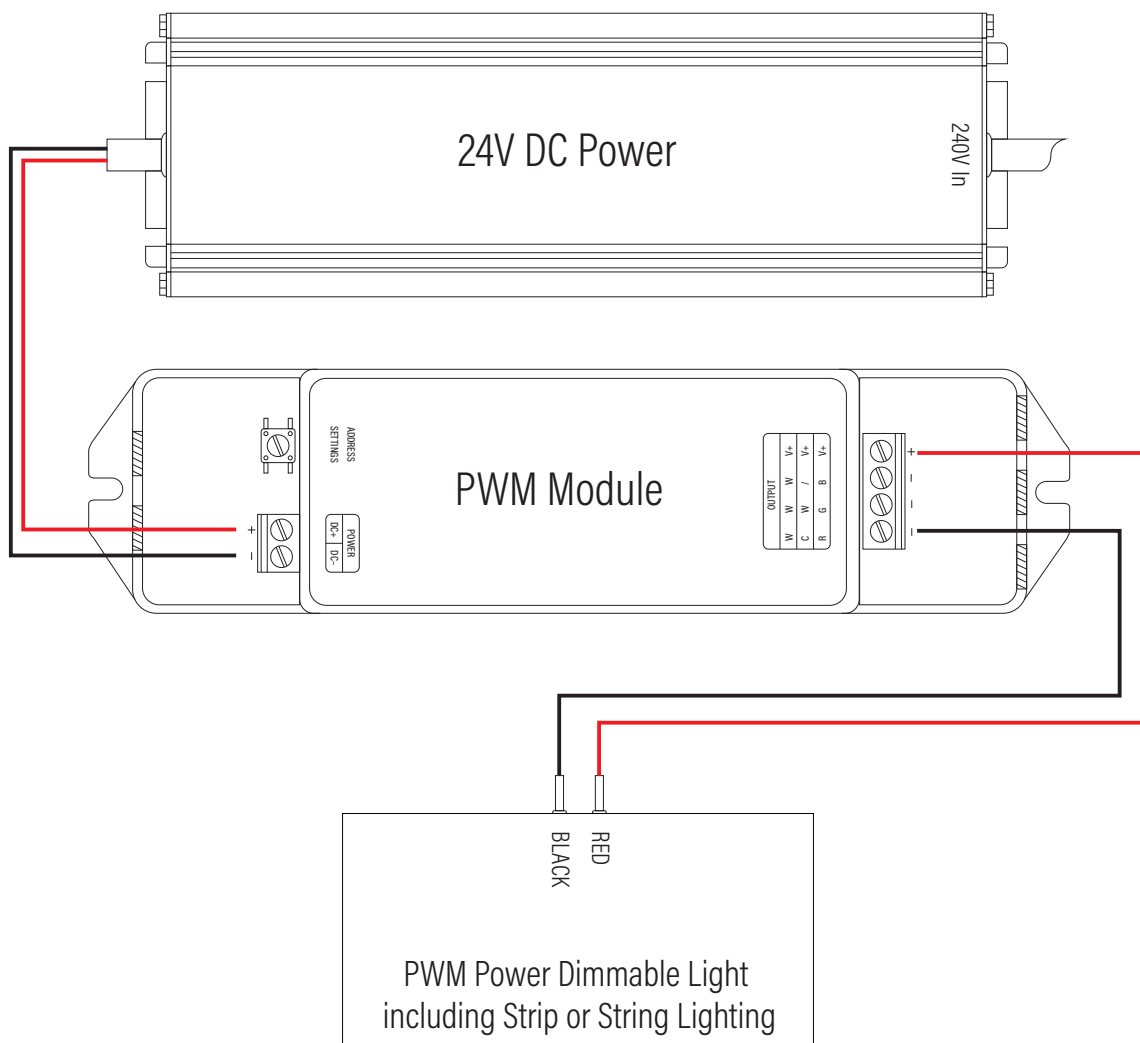

## Wiring Diagram

### Aqualux Codes

AQD24-040

AQD24-100

AQD24-240

AQD-400-T3CV

AQD-400-DIM-001

# Wiring Diagram