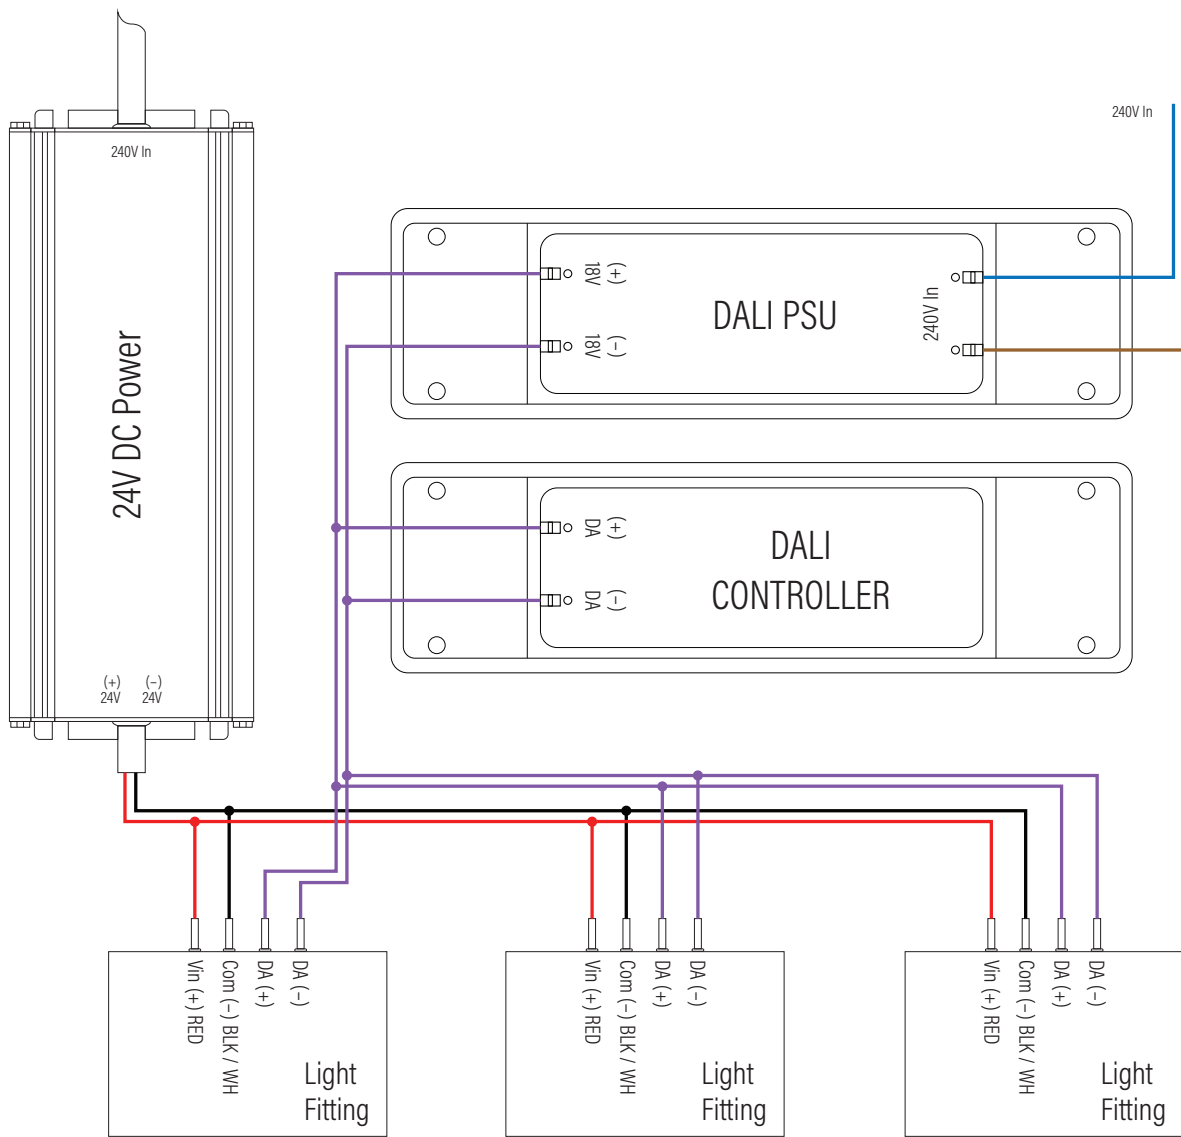

Mono
24V DC
4 Wire
Dali Integrated Dim

32

Mono - 24V DC - 4 Wire - Dali Integrated Dimming

Wiring Diagram

Mono
24V DC
4 Wire
Dali Integrated Dim

32

Aqualux Codes

AQD24-040
AQD24-100
AQD24-240
AQD-400-T3CV

3 Fitting Example only