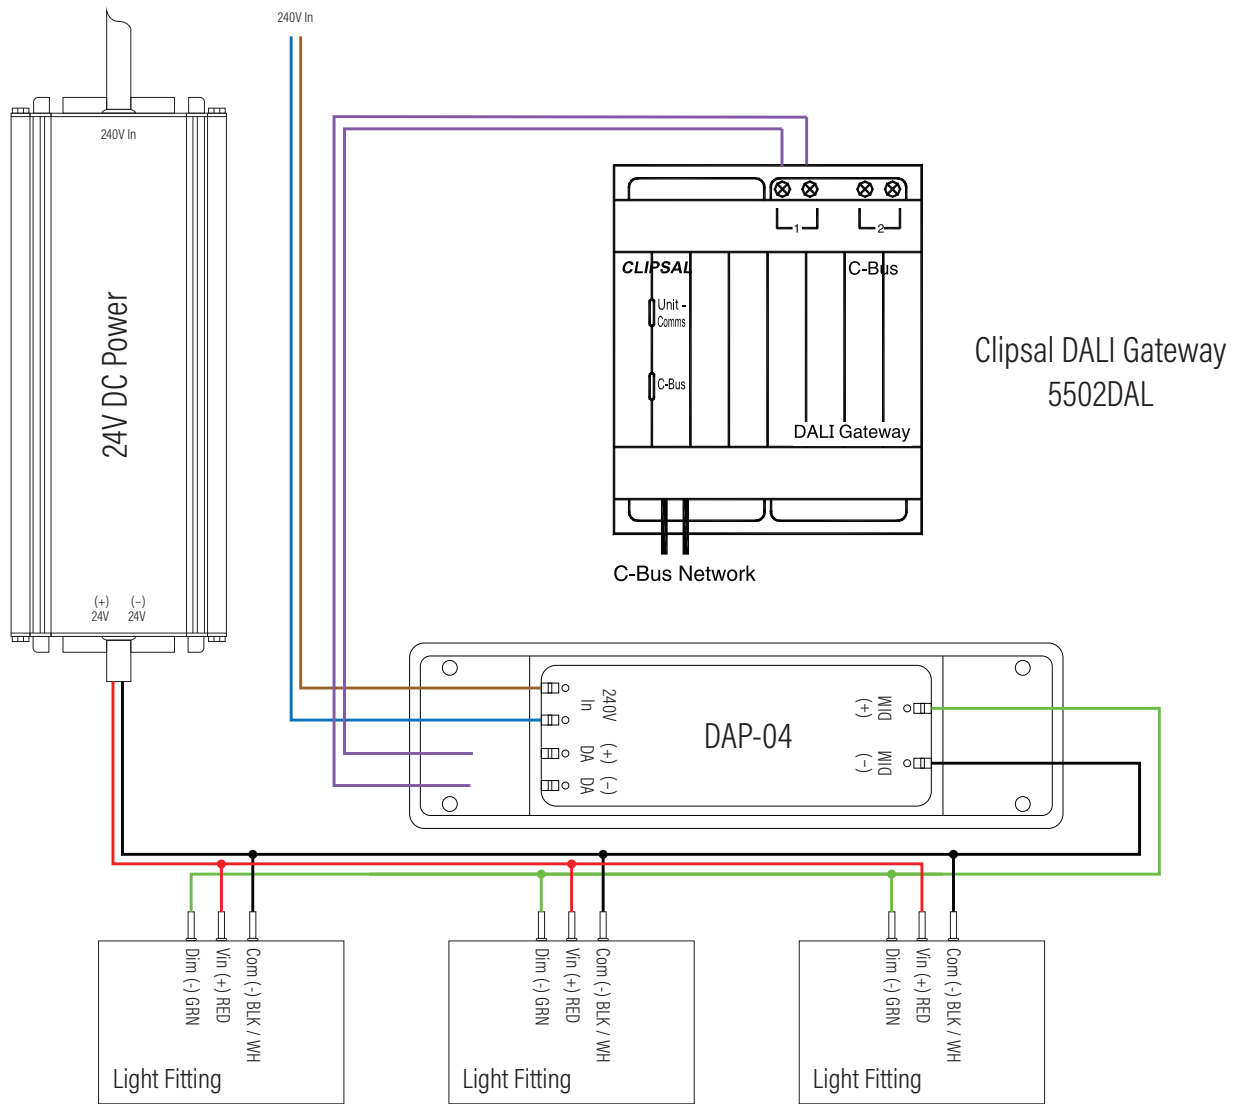

# Mono - 24V DC - CBUS / DALI Gateway 3 Wire PWM Dimming

MONO  
24V DC  
3 Wire  
CBUS Integration

**40**

## Wiring Diagram

**Aqualux Codes**

AQD24-040
AQD24-100
AQD24-240
DAP-04
CLIPSAL 5502 DAL

3 fittings shown as example only