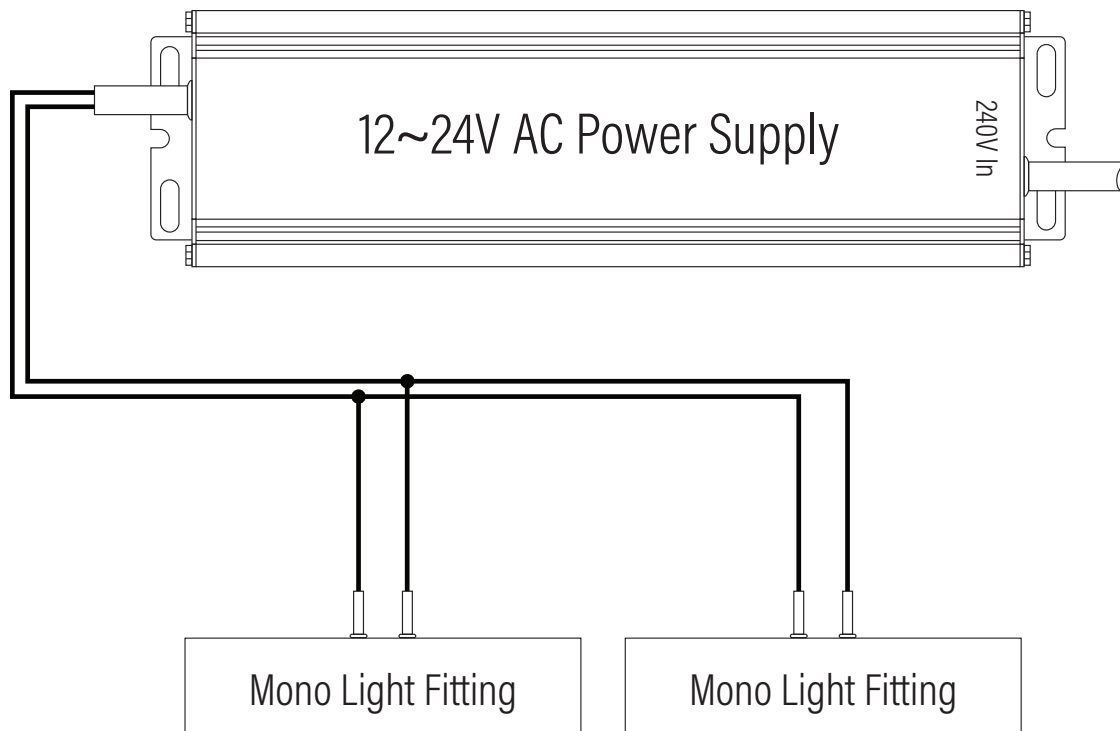

Mono
12 ~ 24V AC
2 wire
No Dimming

1

Mono - 12 ~ 24V AC - 2 wire

Wiring Diagram

Aqualux Codes

AQ012-020
AQ012-050
AQ012-100
AQ012-150
AQ012-200
AQ024-050
AQ024-100
AQ024-200
AQ024-300

2 Fitting Example only

Wired in parallel (non polarity).